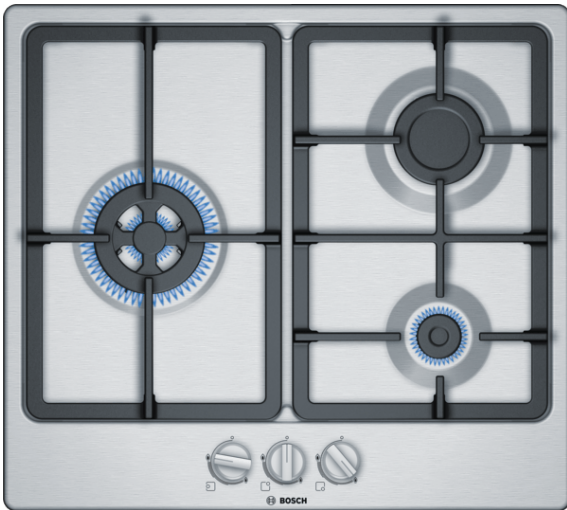

Serie | 4
PGC6B5B90
Placa de gas de 60 cm de ancho
Acero inoxidable
EAN: 4242005119349

Placa de gas en acero inoxidable: alta calidad y diseño que te permitirán disfrutar de la cocción

- **Quegador Wok:** para cocinar con una potencia de hasta 3,3 kW.
- Parrillas de hierro fundido que proporcionan una mayor estabilidad.
- Elegante diseño en acero inoxidable

Datos técnicos

Familia de Producto :	Placa de gas con mandos
Tipo de construcción :	Integrable
Entrada de energía :	Gas
Número de posiciones que se pueden usar al mismo tiempo :	3
Medidas del nicho de encastre :	45 x 560-562 x 480-492
Anchura del producto :	582
Dimensiones aparato (alto, ancho, fondo (sin incluir la puerta)) (mm) :	45 x 582 x 520
Medidas del producto embalado (mm) :	141 x 651 x 578
Peso neto (kg) :	9,378
Peso bruto (kg) :	10,0
Indicador de calor residual :	No tiene
Ubicación del panel de mandos :	Frontal de placa de cocina
Material de la superficie básica :	Metallic
Color superficie superior :	Acero gas
Color del marco :	Acero gas
Certificaciones de homologación :	CE
Longitud del cable de alimentación eléctrica (cm) :	100
Código EAN :	4242005119349
Potencia de conexión eléctrica (W) :	1
Potencia de conexión de gas (W) :	6000
Intensidad corriente eléctrica (A) :	3
Tensión (V) :	220-240
Frecuencia (Hz) :	60; 50

4 242005 119349

Serie | 4 Placas**PGC6B5B90****Placa de gas de 60 cm de ancho****Acero inoxidable****EAN: 4242005119349****Placa de gas en acero inoxidable: alta calidad y diseño que te permitirán disfrutar de la cocción**

-
- 3 quemadores de gas:
 - - Detrás derecha: Quemador semirrápido (normal) hasta 3 kW
 - - Izquierda: quemador Wok hasta 3.3 kW
 - - Delante derecha: quemador auxiliar hasta 1 kW
 - Mandos ergonómicos para un manejo sencillo y preciso
 - Sistema de seguridad Gas Stop
 - Autoencendido integrado en el mando
 - Parrillas continuas de hierro fundido: diseño Profesional
 - Preparada para gas natural
 - Inyectores opcionales para gas butano incluidos